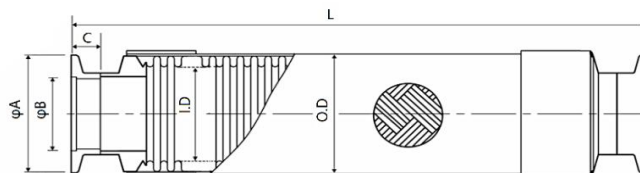

NWフレキシブルチューブ(ブレード付)

ISO-KF BRAIDED FLEXIBLE TUBE

型式 Model	フランジサイズ Flange Size	I.D. 内径(mm)	O.D. 外径(mm)	φA	φB	C	t 板厚	最小曲げ半径	
								固定	繰り返し
SFTB-16N	NW16	20.4	32.5	30	17.2	20	0.2	80	140
SFTB-25N	NW25	27.0	38.0	40	26.2	20	0.2	90	140
SFTB-40N	NW40	41.0	56.0	55	41.2	20	0.25	130	170
SFTB-50N	NW50	53.5	72.0	75	52.2	20	0.25	150	190

【特徴】

ブレード付きフレキシブルチューブは、通常のフレキシブルチューブをステンレスのブレードで包むことで、耐久性をあげています。
そのため内圧が高い場面や、配管同士こすれる場合などにおすすめです。

【ご発注時ご指定例】

NW16フランジ、長さ340mmの場合→「SFTB-16N-340」にてご発注ください
NW50フランジ、長さ500mmの場合→「SFTB-50N-500」にてご発注ください

SFTB -25N -500

製品No. フランジサイズ 全長
model no. flange size length

※長さはお客様のご要望に合わせ、1本より製作を承ります。
お気軽にお問い合わせください。

材質	Material
フランジ/304	FLANGE/304
チューブ/316L	TUBE/316L
ブレード/304	BRAID/304

※ステンレス鋼ASTM規格

Heリーク検査による検査レート
5.0 x 10⁻⁸ Pa・m³/sec 未満