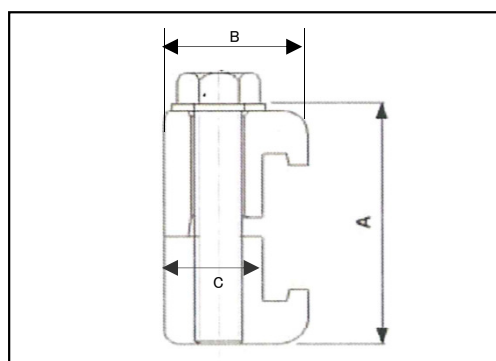

ISO ダブルクロークランプ

ISO DOUBLE CLAW CLAMP

材質	Material
AL	AL

製品No. Model Number	フランジサイズ Flange Size	A	B	C
SC-M8-WC	ISO63 -ISO100	45	24	16
SC-M10-WC	ISO160-ISO250	45	28	20
SC-M12-WC	ISO320-ISO500	60	34	22

三和真空株式会社
Sanwa Vacuum Co.,Ltd.